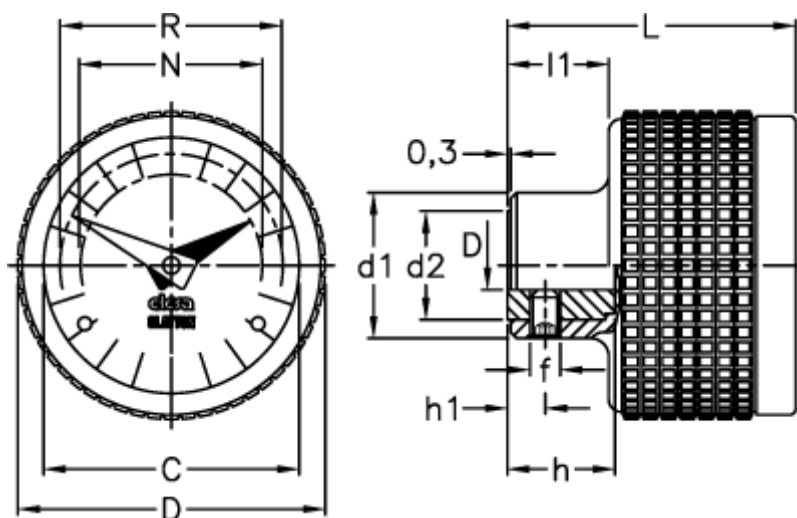

Varenummer: 2307056101
Beskrivelse: E+G Indikator
MBT.50/GA11-0004-D

Mål

C	= 42	L	= 48
D	= 51	l1	= 16.5
d1	= 24	N	= 30
d2	= 18	R	= 37
d H7	= 8		
f	= M5		
h	= 17		
h1	= 6		